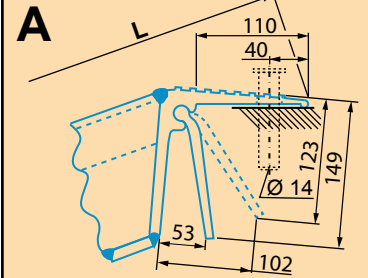

► **Utilisations** : micro tracteurs, mini pelles...

Pneumatiques et chenilles caoutchouc.

Rouleaux compacteurs : prévoir un tapis antidérapant.

Capacité maxi
5 150
la paire **KG**

**EXISTE
EN MODÈLE
REPLIABLE**

Nous contacter

**Voir
conseils et
précisions
p.20-21**

FIXATIONS

STANDARD

OPTIONS

NB : Suivant le type d'accrochage, la longueur et la capacité des rampes peuvent varier.

REBORDS

p.4 du TARIF

Type	Code (voir rebords)		Longueur L (mm)	Largeur (mm)		Dénivelé (mm)		Capacité (kg/paire)	Poids (kg/unit.)
	repère 1	repère 0		utile	hors tout	mini	maxi		
AVS 130	130.01.003	130.00.003	2 510	325	405 +15	550	690	5 150	26
	130.01.006	130.00.006	3 050	325	405 +15	670	850	4 390	31
	130.01.009	130.00.009	3 590	325	405 +15	790	1 000	3 470	36
	130.01.012	130.00.012	4 130	325	405 +15	920	1 160	2 860	41
	130.01.015	130.00.015	4 670	325	405 +15	1 040	1 310	2 430	46
	130.01.018	130.00.018	5 210	325	405 +15	1 160	1 470	2 120	51

Capacité pour un empattement ≥ 1 500 mm