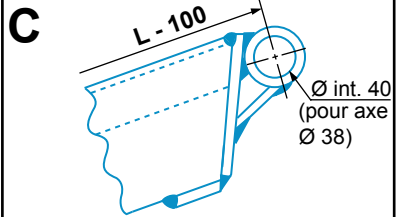

Nous contacter

**Voir
conseils et
précisions
p.20-21**

FIXATIONS

STANDARD

OPTIONS

NB : Suivant le type d'accrochage, la longueur et la capacité des rampes peuvent varier.

REBORDS

p.4 du TARIF

Type	Code (voir rebords)		Longueur L (mm)	Largeur (mm)		Dénivelé (mm)		Capacité (kg/paire)	Poids (kg/unit.)
	repère 1	repère 0		utile	hors tout	mini	maxi		
AVS 130	130.01.003	130.00.003	2 510	325	405 +15	550	690	5 150	26
	130.01.006	130.00.006	3 050	325	405 +15	670	850	4 390	31
	130.01.009	130.00.009	3 590	325	405 +15	790	1 000	3 470	36
	130.01.012	130.00.012	4 130	325	405 +15	920	1 160	2 860	41
	130.01.015	130.00.015	4 670	325	405 +15	1 040	1 310	2 430	46
	130.01.018	130.00.018	5 210	325	405 +15	1 160	1 470	2 120	51

Capacité pour un empattement ≥ 1 500 mm