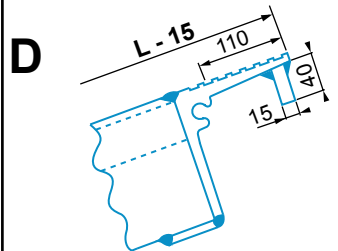

Nous contacter

**Voir
conseils et
précisions
p.20-21**

FIXATIONS

STANDARD

OPTIONS

NB : Suivant le type d'accrochage, la longueur et la capacité des rampes peuvent varier.

REBORDS

p.4 du TARIF

Type	Code (voir rebords)		Longueur L (mm)	Largeur (mm)		Dénivelé (mm)		Capacité (kg/paire)	Poids (kg/unit.)
	repère 1	repère 0		utile	hors tout	mini	maxi		
AVS 130	130.01.003	130.00.003	2 510	325	405 +15	550	690	5 150	26
	130.01.006	130.00.006	3 050	325	405 +15	670	850	4 390	31
	130.01.009	130.00.009	3 590	325	405 +15	790	1 000	3 470	36
	130.01.012	130.00.012	4 130	325	405 +15	920	1 160	2 860	41
	130.01.015	130.00.015	4 670	325	405 +15	1 040	1 310	2 430	46
	130.01.018	130.00.018	5 210	325	405 +15	1 160	1 470	2 120	51

Capacité pour un empattement ≥ 1 500 mm