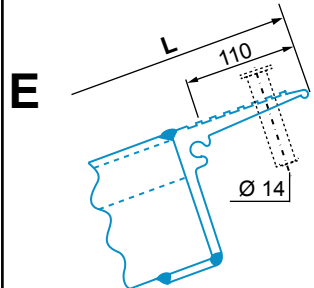

AVS 130
pneumatiques
& chenilles
caoutchouc

Page **26**

AVS 130

Longerons : épaisseur 130 mm.
Surface crénelée antidérapante.
Lèvre d'appui en standard avec 2 sécurités :
goujon amovible + taquet pour ridelles

Nous contacter

**Voir
conseils et
précisions
p.20-21**

FIXATIONS

STANDARD

OPTIONS

NB : Suivant le type d'accrochage, la longueur et la capacité des rampes peuvent varier.

REBORDS

p.4 du TARIF

Type	Code (voir rebords)		Longueur L (mm)	Largeur (mm)		Dénivelé (mm)		Capacité (kg/paire)	Poids (kg/unit.)
	repère 1	repère 0		utile	hors tout	mini	maxi		
AVS 130	130.01.003	130.00.003	2 510	325	405 +15	550	690	5 150	26
	130.01.006	130.00.006	3 050	325	405 +15	670	850	4 390	31
	130.01.009	130.00.009	3 590	325	405 +15	790	1 000	3 470	36
	130.01.012	130.00.012	4 130	325	405 +15	920	1 160	2 860	41
	130.01.015	130.00.015	4 670	325	405 +15	1 040	1 310	2 430	46
	130.01.018	130.00.018	5 210	325	405 +15	1 160	1 470	2 120	51

Capacité pour un empattement ≥ 1 500 mm