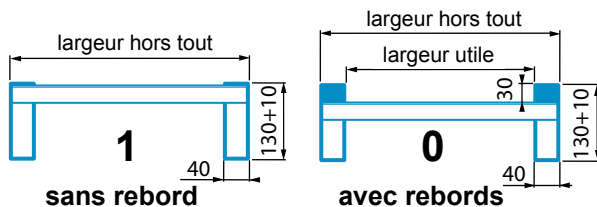

Nous contacter

**Voir
conseils et
précisions
p.20-21**

FIXATIONS

STANDARD

OPTIONS

NB : Suivant le type d'accrochage, la longueur et la capacité des rampes peuvent varier.

REBORDS

p.4 du TARIF

Type	Code (voir rebords)		Longueur L (mm)	Largeur (mm)		Dénivelé (mm)		Capacité (kg/paire)	Poids (kg/unit.)
	repère 1	repère 0		utile	hors tout	mini	maxi		
AVS 130	130.01.003	130.00.003	2 510	325	405 +15	550	690	5 150	26
	130.01.006	130.00.006	3 050	325	405 +15	670	850	4 390	31
	130.01.009	130.00.009	3 590	325	405 +15	790	1 000	3 470	36
	130.01.012	130.00.012	4 130	325	405 +15	920	1 160	2 860	41
	130.01.015	130.00.015	4 670	325	405 +15	1 040	1 310	2 430	46
	130.01.018	130.00.018	5 210	325	405 +15	1 160	1 470	2 120	51

Capacité pour un empattement ≥ 1 500 mm