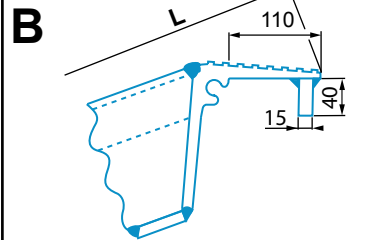

Nous contacter

**Voir
conseils et
précisions
p.20-21**

FIXATIONS

STANDARD

OPTIONS

NB : Suivant le type d'accrochage, la longueur et la capacité des rampes peuvent varier.

REBORDS

p.4 du TARIF

Type	Code (voir rebords)		Longueur L (mm)	Largeur (mm)		Dénivelé (mm)		Capacité (kg/paire)	Poids (kg/unit.)
	repère 1	repère 0		utile	hors tout	mini	maxi		
AVS 130	130.01.003	130.00.003	2 510	325	405 +15	550	690	5 150	26
	130.01.006	130.00.006	3 050	325	405 +15	670	850	4 390	31
	130.01.009	130.00.009	3 590	325	405 +15	790	1 000	3 470	36
	130.01.012	130.00.012	4 130	325	405 +15	920	1 160	2 860	41
	130.01.015	130.00.015	4 670	325	405 +15	1 040	1 310	2 430	46
	130.01.018	130.00.018	5 210	325	405 +15	1 160	1 470	2 120	51

Capacité pour un empattement ≥ 1 500 mm