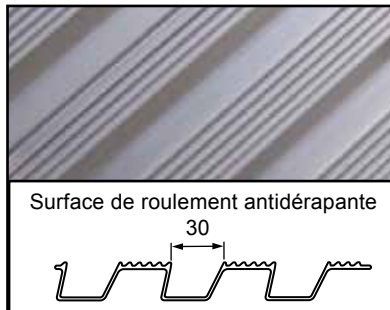

AVS 130
pneumatiques
& chenilles
caoutchouc

Page **26**

AVS 130

Longerons : épaisseur 130 mm.
Surface crénelée antidérapante.
Lèvre d'appui en standard avec 2 sécurités :
goujon amovible + taquet pour ridelles

Nous contacter

**Voir
conseils et
précisions
p.20-21**

FIXATIONS

STANDARD

OPTIONS

NB : Suivant le type d'accrochage, la longueur et la capacité des rampes peuvent varier.

REBORDS

p.4 du TARIF

Type	Code (voir rebords)		Longueur L (mm)	Largeur (mm)		Dénivelé (mm)		Capacité (kg/paire)	Poids (kg/unit.)
	repère 1	repère 0		utile	hors tout	mini	maxi		
AVS 130	130.01.003	130.00.003	2 510	325	405 +15	550	690	5 150	26
	130.01.006	130.00.006	3 050	325	405 +15	670	850	4 390	31
	130.01.009	130.00.009	3 590	325	405 +15	790	1 000	3 470	36
	130.01.012	130.00.012	4 130	325	405 +15	920	1 160	2 860	41
	130.01.015	130.00.015	4 670	325	405 +15	1 040	1 310	2 430	46
	130.01.018	130.00.018	5 210	325	405 +15	1 160	1 470	2 120	51