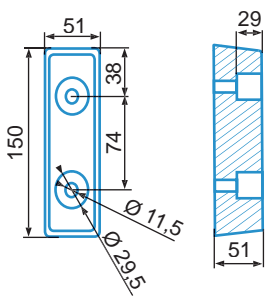

Butoirs de protection en caoutchouc

■ Butoirs pour véhicules

FRANCHIR - RALENTIR

BV-040

BV-041

BV-042

BV-043

BV-044

BV-045

PROTEGER - ACCEDER

Désignation	Code	Longueur L (mm)	Largeur ℓ (mm)	Epaisseur e (mm)	Poids (kg/unité)
butoir rectangulaire	BV-040	150	51	51	0,45
butoir rectangulaire	BV-041	200	51	54	0,61
butoir rectangulaire	BV-042	220	67	67	1,00
butoir rectangulaire	BV-043	254	51	51	0,77
butoir rectangulaire	BV-044	305	51	51	0,89
butoir rectangulaire	BV-045	406	51	51	1,16

Livré sans fixation.

CHARGER - DECHARGER