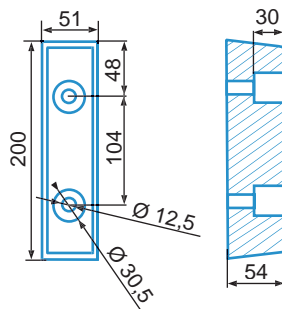

Butoirs de protection en caoutchouc

■ Butoirs pour véhicules

FRANCHIR - RALENTIR

BV-040

BV-041

BV-042

BV-043

BV-044

BV-045

PROTEGER - ACCEDER

Désignation	Code	Longueur L (mm)	Largeur ℓ (mm)	Epaisseur e (mm)	Poids (kg/unité)
butoir rectangulaire	BV-040	150	51	51	0,45
butoir rectangulaire	BV-041	200	51	54	0,61
butoir rectangulaire	BV-042	220	67	67	1,00
butoir rectangulaire	BV-043	254	51	51	0,77
butoir rectangulaire	BV-044	305	51	51	0,89
butoir rectangulaire	BV-045	406	51	51	1,16

Livré sans fixation.

CHARGER - DECHARGER