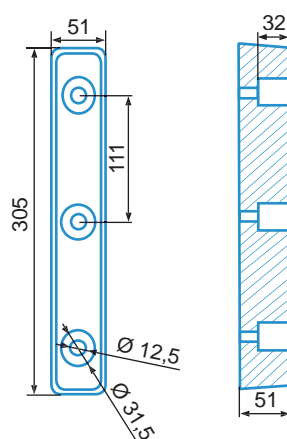

Butoirs de protection en caoutchouc

■ Butoirs pour véhicules

FRANCHIR - RALENTIR

BV-040

BV-041

BV-042

BV-043

BV-044

BV-045

PROTEGER - ACCEDER

Désignation	Code	Longueur L (mm)	Largeur ℓ (mm)	Epaisseur e (mm)	Poids (kg/unité)
butoir rectangulaire	BV-040	150	51	51	0,45
butoir rectangulaire	BV-041	200	51	54	0,61
butoir rectangulaire	BV-042	220	67	67	1,00
butoir rectangulaire	BV-043	254	51	51	0,77
butoir rectangulaire	BV-044	305	51	51	0,89
butoir rectangulaire	BV-045	406	51	51	1,16

Livré sans fixation.

CHARGER - DECHARGER