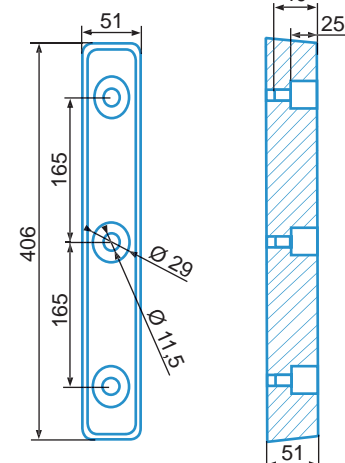

Butoirs de protection en caoutchouc

■ Butoirs pour véhicules

FRANCHIR - RALENTIR

BV-040

BV-041

BV-042

BV-043

BV-044

BV-045

PROTEGER - ACCEDER

Désignation	Code	Longueur L (mm)	Largeur ℓ (mm)	Epaisseur e (mm)	Poids (kg/unité)
butoir rectangulaire	BV-040	150	51	51	0,45
butoir rectangulaire	BV-041	200	51	54	0,61
butoir rectangulaire	BV-042	220	67	67	1,00
butoir rectangulaire	BV-043	254	51	51	0,77
butoir rectangulaire	BV-044	305	51	51	0,89
butoir rectangulaire	BV-045	406	51	51	1,16

Livré sans fixation.

CHARGER - DECHARGER