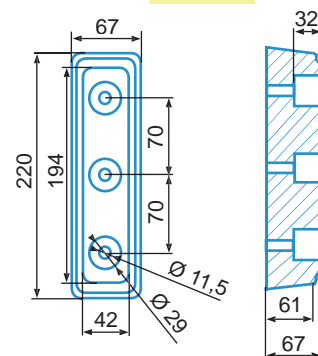

Butoirs de protection en caoutchouc

■ Butoirs pour véhicules

FRANCHIR - RALENTIR

BV-040

BV-041

BV-042

BV-043

BV-044

BV-045

PROTEGER - ACCEDER

Désignation	Code	Longueur L (mm)	Largeur ℓ (mm)	Epaisseur e (mm)	Poids (kg/unité)
butoir rectangulaire	BV-040	150	51	51	0,45
butoir rectangulaire	BV-041	200	51	54	0,61
butoir rectangulaire	BV-042	220	67	67	1,00
butoir rectangulaire	BV-043	254	51	51	0,77
butoir rectangulaire	BV-044	305	51	51	0,89
butoir rectangulaire	BV-045	406	51	51	1,16

Livré sans fixation.

CHARGER - DECHARGER