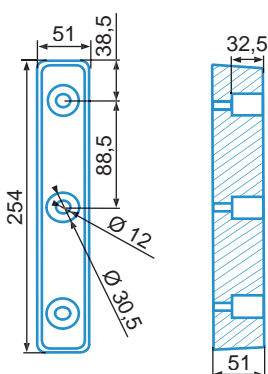

Butoirs de protection en caoutchouc

■ Butoirs pour véhicules

FRANCHIR - RALENTIR

BV-040

BV-041

BV-042

BV-043

BV-044

BV-045

PROTEGER - ACCEDER

Désignation	Code	Longueur L (mm)	Largeur ℓ (mm)	Epaisseur e (mm)	Poids (kg/unité)
butoir rectangulaire	BV-040	150	51	51	0,45
butoir rectangulaire	BV-041	200	51	54	0,61
butoir rectangulaire	BV-042	220	67	67	1,00
butoir rectangulaire	BV-043	254	51	51	0,77
butoir rectangulaire	BV-044	305	51	51	0,89
butoir rectangulaire	BV-045	406	51	51	1,16

Livré sans fixation.

CHARGER - DECHARGER