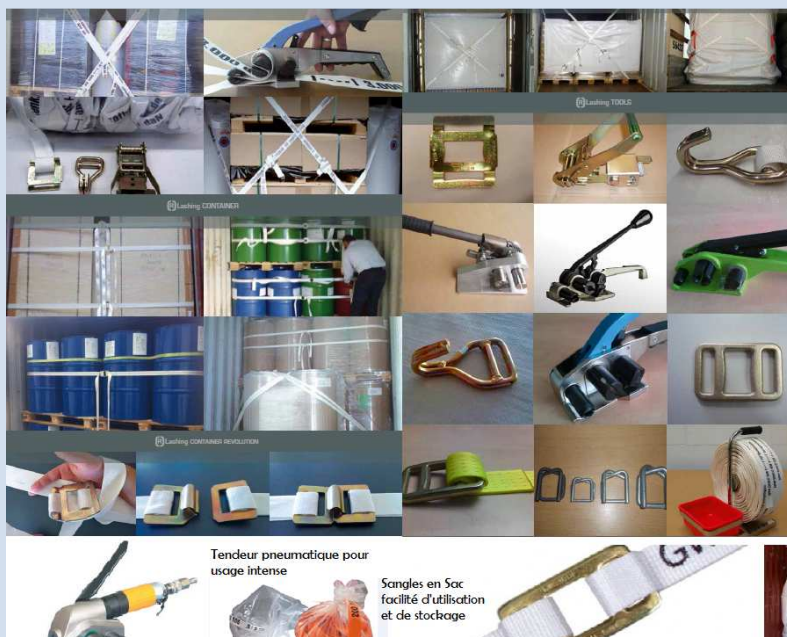

www.kxproshop.com tel : 04.27.50.1120 mail : info@kxconcept.com

ARRIMAGE A USAGE UNIQUE

KX STRAP & KX LASHING
Destiné à l'export
calage des marchandises en
container

Egalement disponible:
FILET POUR CONTAINER

Tendeur pneumatique pour
usage intense

www.kxconcept.com

KX CONCEPT: Espace St Germain le Saxo 30 Avenue du Général Leclerc 38200 VIENNE
Tel 0427501120 / fax 0178768293 Mail: info@kxconcept.com