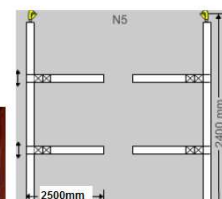

Tendeur pneumatique pour
usage intense

www.kxconcept.com

KX CONCEPT: Espace St Germain le Saxo 30 Avenue du Général Leclerc 38200 VIENNE
Tel 0427501120 / fax 0178768293 Mail: info@kxconcept.com