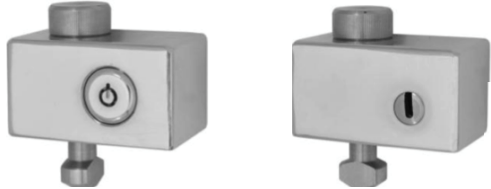

*Antivol de poignée de porte*

*Serrure pour portes RIDEAUX / FIT*

*Antivol à fermeture automatique Porte latérale & arrière*

ANTIVOL KX CONCEPT KX SLIDE pour fourgonnette / portes latérales coulissante , FERMETURE AUTOMATIQUE , ouverture à clé