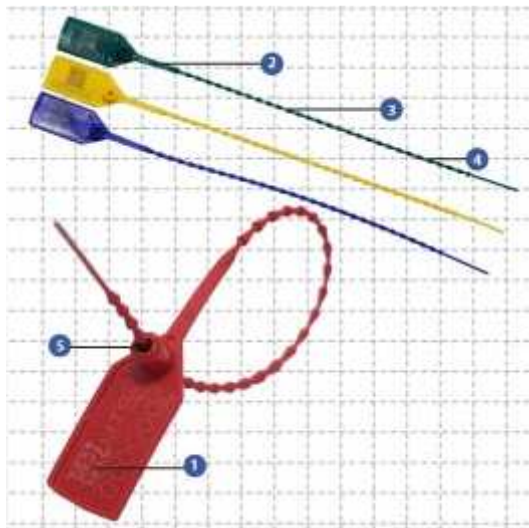

KX ECOSEAL

Scellés de sécurité plastiques à serrage progressif

Scellé économique

Le KXECOSEAL bénéficie d'un marquage par gravure laser permanent. Le marquage laser offre le plus haut niveau de sécurité car il ne peut être ni enlevé, ni remplacé.

Le scellé peut être enlevé sans outil particulier, il se casse facilement à la main.

Ce scellé à prix réduit moulé d'une seule pièce est destiné à un usage simple.

Les 3 mm de diamètre de la tige facilite son introduction dans la plupart des trous de fermeture.

Une petite bague à l'extrémité de la tige empêche l'introduction de celle-ci dans le mauvais sens.

Matière	Polypropylène
Longueur de fermeture	18.0 cm
Diamètre de la tige	Ø 3.0 mm
Résistance à l'arrachage	7-13 kg