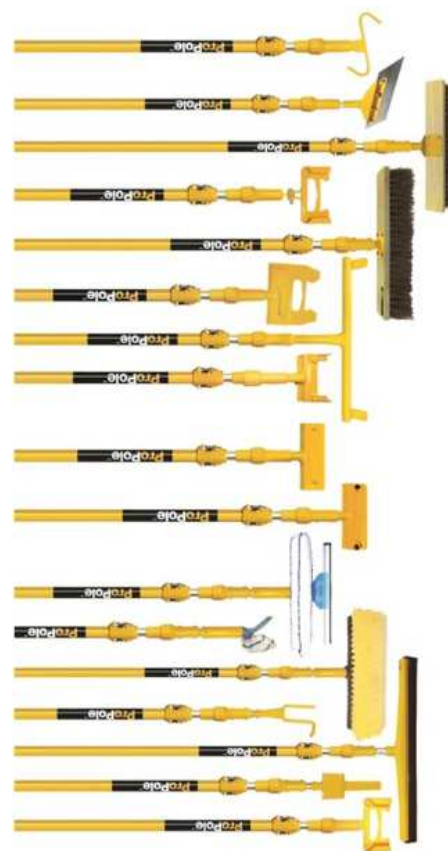

KX CONCEPT

Votre partenaire Sécurité

PERCHE POUR Coins Jumbos & Cornières

STOP AUX ACCIDENTS D'ESCALADE ACCROBATIQUE POUR L'ARRIMAGE DES CAMIONS! Recommandation

PERCHE ROBUSTE EMBOUITS ACIER

1/ EMBOUTS COINS JUMBOS

2/ EMBOUT COINS + CORNIÈRES (jusqu'à 1M20)

Manche télescopique Ajustable de 1M20 à 1M40

www.kxconcept.com

KX CONCEPT: Espace St Germain le Saxo 30 Avenue du Général Leclerc 38200 VIENNE
Tel 0427501120 / fax 0178768293 Mail: info@kxconcept.com