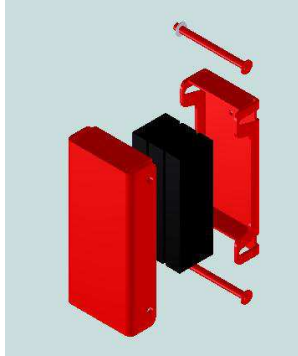

BUTOIRS DE QUAIS « KX BUMP RESIST »

 FABRICATION FRANCAISE, couleur à votre effigie

Vue éclatée :

les + Robustes du marché

Rehausse : pour rehausser le butoir sur les quais a faible hauteur x 1 côté chauffeur

« **Amorti** » jusqu'à 40 mm grâce aux caoutchoucs haute densité à l'intérieur.

Façade acier ultra renforcée à fort pouvoir d'absorption des chocs, **dimensions avantageuses : 230x500x140 mm**

Autres modèles :