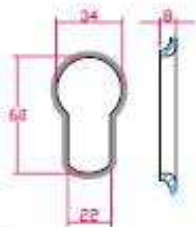

BARRES PORTE-VETEMENTS

Pour Vêtements suspendus

ARRIMAGE DES FOURGONS Equipés de Rails d'arrimage
 Rails universels – Rails à Trous Ronds- Rails et Panneaux Nid
 d'abeilles (petits ou gros trous de serrure)
 STANDARD EN 2M40 ou adaptée aux VL inf. à 2M00

Barre porte-vêtements à embouts acier et ressort interne
 charge 400 kg
 Tube principal longueur 2M37 Ajustable de 2M42 à 2M50