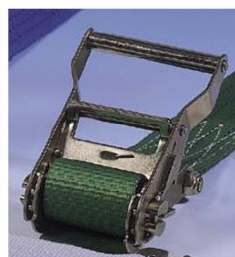

SANGLES D'ARRIMAGE

BARRES & POUTRES

RAILS

POINTS D'ANCRAGE

PIONS & RAILS AERO

PLAQUES DE TROTTOIR – DIABLES - TRANSPALETTES

KX CONCEPT Espace St Germain « LE SAXO »
30 Avenue du Général Leclerc
38200 VIENNE