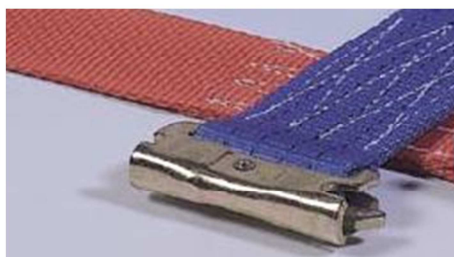

SANGLES D'ARRIMAGE

BARRES & POUTRES

RAILS

POINTS D'ANCRAGE

PIONS & RAILS AERO

PLAQUES DE TROTTOIR – DIABLES - TRANSPALETTES

KX CONCEPT Espace St Germain « LE SAXO »
30 Avenue du Général Leclerc
38200 VIENNE